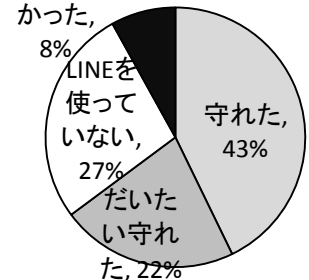

H26年度の「持たせていない」41%が今年は27%と大幅に下がっています。「音楽プレーヤ」は減っていますが、「その他」が大幅に伸びています。「その他」には学習教材のタブレットやゲーム機が含まれています。

Q3 必要のないスマホや携帯電話を持たせません

	守れた	守れなかった
1年団	79%	21%
2年団	83%	18%
3年団	84%	16%
全体	82%	18%

Q4 21時でLINE等をやめます

保護者から見て

	守れた	だいたい守れた	LINEを使っていない	守れなかった
1年団	45%	18%	29%	9%
2年団	38%	29%	31%	3%
3年団	44%	22%	16%	18%
全体	42%	23%	25%	10%

守れなかった, 10%

生徒自身

	守れた	だいたい守れた	LINEを使っていない	守れなかった
1年団	42%	18%	33%	6%
2年団	41%	26%	30%	3%
3年団	45%	22%	18%	15%
全体	43%	22%	27%	8%

守れなかった, 23%

Q5 保護者もスマホについて勉強します

	守れた	守れなかった
1年団	71%	29%
2年団	72%	28%
3年団	64%	36%
全体	69%	31%

守れなかった, 31%