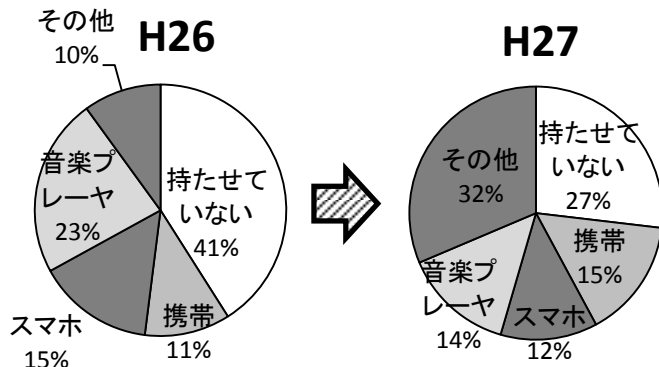

平成27年度 スマホアンケート集計結果について

初秋の候、皆様におかれましては、ますますご清栄のこととお喜び申し上げます。日頃はPTA活動にご協力頂き誠にありがとうございます。さて、先日行いました「綾歌中 安心スマホ宣言」についてのアンケートの集計結果がまとまりましたので報告します。また、この結果を踏まえて、生徒たちと一緒にさらに守るための仕組み作りに取り組んでまいりたいと考えておりますので、何卒ご協力をお願いいたします。なお、アンケート回収率は96%でした。

Q1は性別と学年の記述でした。

Q2 インターネット端末所持と種類 (対比はH26の1年:H27の2年 H26の2年 :H27の3年)

	携帯		スマホ		音楽プレーヤ		その他(タブレット・ゲーム機)		持たせていない	
	H26	H27	H26	H27	H26	H27	H26	H27	H26	H27
1年団		15%		7%		11%		38%		28%
2年団	15%	18%	8%	10%	5%	10%	19%	29%	53%	33%
3年団	13%	11%	17%	21%	25%	24%	9%	25%	36%	18%
全体	11%	15%	15%	12%	23%	14%	10%	31%	41%	27%

H26年度の「持たせていない」41%が今年は27%と大幅に下がっています。「音楽プレーヤ」は減っていますが、「その他」が大幅に伸びています。「その他」には学習教材のタブレットやゲーム機が含まれています。