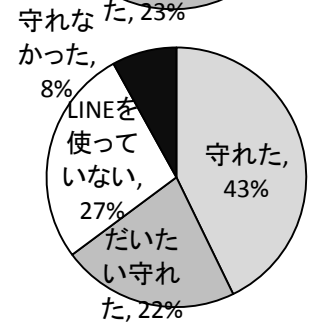

H26年度の「持たせていない」41%が今年**27%**と大幅に下がっています。「音楽プレーヤ」は減っていますが、「その他」が大幅に伸びています。「その他」には学習教材のタブレットやゲーム機が含まれています。

### Q3 必要のないスマホや携帯電話を持たせません

	守れた	守れなかった
1年団	79%	21%
2年団	83%	18%
3年団	84%	16%
全体	82%	18%

### Q4 21時でLINE等をやめます

保護者から見て

	守れた	だいたい守れた	LINEを使っていない	守れなかった
1年団	45%	18%	29%	9%
2年団	38%	29%	31%	3%
3年団	44%	22%	16%	18%
全体	42%	23%	25%	10%

生徒自身

	守れた	だいたい守れた	LINEを使っていない	守れなかった
1年団	42%	18%	33%	6%
2年団	41%	26%	30%	3%
3年団	45%	22%	18%	15%
全体	43%	22%	27%	8%