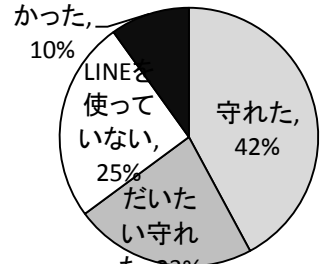

Q1は性別と学年の記述でした。

Q2 インターネット端末所持と種類 (対比はH26の1年:H27の2年 H26の2年 :H27の3年)

	携帯		スマホ		音楽プレーヤ		その他(タブレット・ゲーム機)		持たせていない	
	H26	H27	H26	H27	H26	H27	H26	H27	H26	H27
1年団		15%		7%		11%		38%		28%
2年団	15%	18%	8%	10%	5%	10%	19%	29%	53%	33%
3年団	13%	11%	17%	21%	25%	24%	9%	25%	36%	18%
全体	11%	15%	15%	12%	23%	14%	10%	31%	41%	27%

H26年度の「持たせていない」41%が今年は27%と大幅に下がっています。「音楽プレーヤ」は減っていますが、「その他」が大幅に伸びています。「その他」には学習教材のタブレットやゲーム機が含まれています。

Q3 必要のないスマホや携帯電話を持たせません

	守れた	守れなかった
1年団	79%	21%
2年団	83%	18%
3年団	84%	16%
全体	82%	18%

Q4 21時でLINE等をやめます

保護者から見て

	守れた	だいたい守れた	LINEを使っていない	守れなかった
1年団	45%	18%	29%	9%
2年団	38%	29%	31%	3%
3年団	44%	22%	16%	18%
全体	42%	23%	25%	10%

守れなかった, 10%

生徒自身

	守れた	だいたい守れた	LINEを使っていない	守れなかった
1年団	42%	18%	33%	6%
2年団	41%	26%	30%	3%
3年団	45%	22%	18%	15%
全体	43%	22%	27%	8%