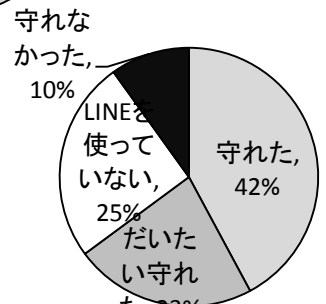

H26年度の「持たせていない」41%が今年**27%**と大幅に下がっています。「音楽プレーヤ」は減っていますが、「その他」が大幅に伸びています。「その他」には学習教材のタブレットやゲーム機が含まれています。

### Q3 必要のないスマホや携帯電話を持たせません

	守れた	守れなかった
1年団	79%	21%
2年団	83%	18%
3年団	84%	16%
全体	82%	18%

### Q4 21時でLINE等をやめます

保護者から見て

	守れた	だいたい守れた	LINEを使っていない	守れなかった
1年団	45%	18%	29%	9%
2年団	38%	29%	31%	3%
3年団	44%	22%	16%	18%
全体	42%	23%	25%	10%

生徒自身

	守れた	だいたい守れた	LINEを使っていない	守れなかった
1年団	42%	18%	33%	6%
2年団	41%	26%	30%	3%
3年団	45%	22%	18%	15%
全体	43%	22%	27%	8%