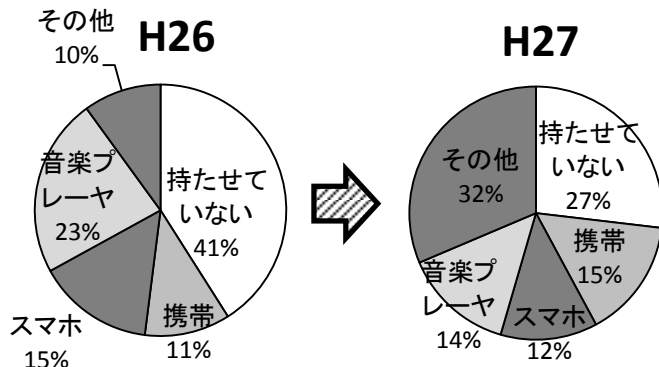

平成27年度 スマホアンケート集計結果について

初秋の候、皆様におかれましては、ますますご清栄のこととお喜び申し上げます。日頃はPTA活動にご協力頂き誠にありがとうございます。さて、先日行いました「綾歌中 安心スマホ宣言」についてのアンケートの集計結果がまとまりましたので報告します。また、この結果を踏まえて、生徒たちと一緒にさらに守るための仕組み作りに取り組んでまいりたいと考えておりますので、何卒ご協力をお願いいたします。なお、アンケート回収率は**96%**でした。

Q1は性別と学年の記述でした。

Q2 インターネット端末所持と種類 (対比はH26の1年:H27の2年 H26の2年 :H27の3年)

	携帯		スマホ		音楽プレーヤ		その他(タブレット・ゲーム機)		持たせていない	
	H26	H27	H26	H27	H26	H27	H26	H27	H26	H27
1年団		15%		7%		11%		38%		28%
2年団	15%	18%	8%	10%	5%	10%	19%	29%	53%	33%
3年団	13%	11%	17%	21%	25%	24%	9%	25%	36%	18%
全体	11%	15%	15%	12%	23%	14%	10%	31%	41%	27%

H26年度の「持たせていない」41%が今年**27%**と大幅に下がっています。「音楽プレーヤ」は減っていますが、「その他」が大幅に伸びています。「その他」には学習教材のタブレットやゲーム機が含まれています。