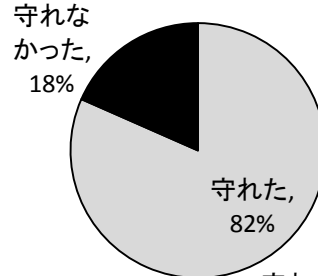

平成27年度 スマホアンケート集計結果について

初秋の候、皆様におかれましては、ますますご清栄のこととお喜び申し上げます。日頃はPTA活動にご協力頂き誠にありがとうございます。さて、先日行いました「綾歌中 安心スマホ宣言」についてのアンケートの集計結果がまとまりましたので報告します。また、この結果を踏まえて、生徒たちと一緒にさらに守るための仕組み作りに取り組んでまいりたいと考えておりますので、何卒ご協力をお願いいたします。なお、アンケート回収率は96%でした。

Q1は性別と学年の記述でした。

Q2 インターネット端末所持と種類 (対比はH26の1年:H27の2年 H26の2年 :H27の3年)

	携帯		スマホ		音楽プレーヤ		その他(タブレット・ゲーム機)		持たせていない	
	H26	H27	H26	H27	H26	H27	H26	H27	H26	H27
1年団		15%		7%		11%		38%		28%
2年団	15%	18%	8%	10%	5%	10%	19%	29%	53%	33%
3年団	13%	11%	17%	21%	25%	24%	9%	25%	36%	18%
全体	11%	15%	15%	12%	23%	14%	10%	31%	41%	27%

H26年度の「持たせていない」41%が今年は27%と大幅に下がっています。「音楽プレーヤ」は減っていますが、「その他」が大幅に伸びています。「その他」には学習教材のタブレットやゲーム機が含まれています。

Q3 必要のないスマホや携帯電話を持たせません

	守れた	守れなかった
1年団	79%	21%
2年団	83%	18%
3年団	84%	16%
全体	82%	18%

Q4 21時でLINE等をやめます

保護者から見て

	守れた	だいたい守れた	LINEを使っていない	守れなかった
1年団	45%	18%	29%	9%
2年団	38%	29%	31%	3%
3年団	44%	22%	16%	18%
全体	42%	23%	25%	10%

守れなかった, 10%

生徒自身

	守れた	だいたい守れた	LINEを使っていない	守れなかった
1年団	42%	18%	33%	6%
2年団	41%	26%	30%	3%
3年団	45%	22%	18%	15%
全体	43%	22%	27%	8%