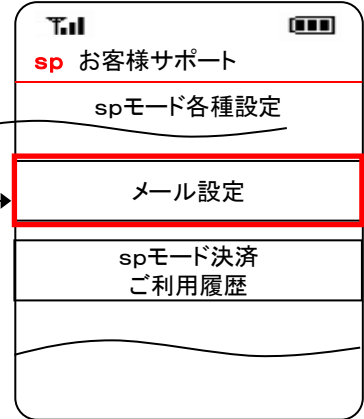

⑨ 受信したいアドレスやドメインを入力、「登録」を押下、登録完了

スマートフォン (SPモード) の場合

①「ドコモマーケット」の「お客様サポート」を選択

②設定内容の確認・変更をするには「こちら」を選択

③「メール設定」を選択

④「詳細設定/解除」を選択

⑤「spモードパスワード」を入力、「決定」を選択

⑥「受信/拒否設定」の「設定」を選び、「次へ」を選択