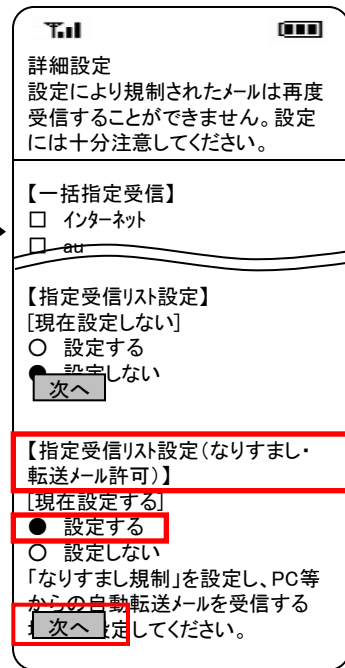

②「アドレス変更・その他」を押下

③「迷惑メールフィルター」を押下

④暗証番号を入力、「送信」を押下

⑤「詳細設定」を押下

⑥「指定受信リスト設定(なりすまし・転送メール許可)」を設定し、「次へ」押下

⑦受信したいアドレスやドメインを入力、「登録」を押下

⑧設定確認画面で確認後、「登録」を押下

⑨登録完了