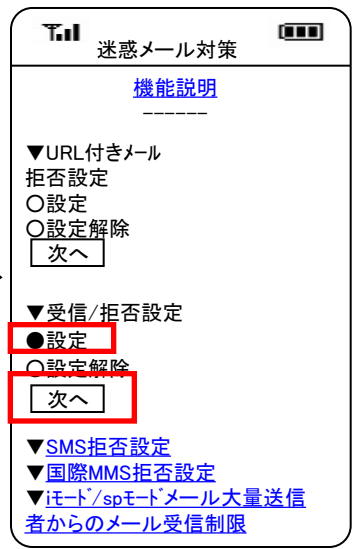

① 「iMENU」を押下

② 「お客様サポート」を押下

③ 「各種設定(確認・変更・利用)」を押下

④ 「メール設定」を押下

⑤ 「詳細設定/解除」を押下

⑥ 「iモードパスワード」入力、「決定」を押下

⑦ 「受信/拒否設定」の「設定」を選択し「次へ」を押下

⑧ 「ステップ4」の「受信設定」を押下

⑨ 受信したいアドレスやドメインを入力、「登録」を押下、登録完了

スマートフォン (SPモード) の場合

①「ドコモマーケット」の「お客様サポート」を選択

②設定内容の確認・変更をするには「こちら」を選択

③「メール設定」を選択

④「詳細設定/解除」を選択

⑤「spモードパスワード」を入力、「決定」を選択

⑥「受信/拒否設定」の「設定」を選び、「次へ」を選択