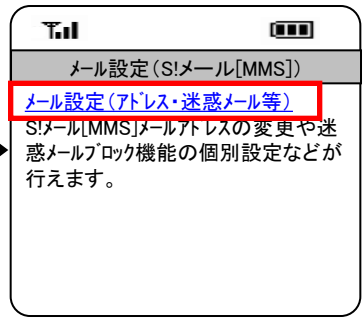

iPhoneの場合
ブックマーク→My SoftBank→
ログイン→メール設定(MMS)→右
記手順④より同様です。

①Y!キーを押し、「設定・申込」
を押下

②「メール設定(S!メール
[MMS]」を押下

③「メール設定(アドレス・迷惑
メール等)」を押下

④「迷惑メールブロック設定」を
押下

⑤「個別設定」を選択、「次へ」を
押下

⑥「受信許可・拒否設定」を押下

個別設定を選択した後、かんたん
設定を選択すると、個別設定は解
除されます。かんたん設定をして
いる場合、受信許可設定は反映
されません。

⑦「受信許可リスト設定」を押下

『2.なりすましメール拒否設定』が
設定されていて、@onceに設定さ
れているFromアドレスが携帯電
話・PHSのアドレスの場合、受信
許可設定をしても@onceからの
メールを受信できない場合があり
ます。

⑧「利用設定」の「設定する」を選
択、受信許可リストに受信したいア
ドレスやドメインを入力、「完
後・前・部」のいずれかを選択、
「設定する」を押下

⑨登録完了

以下のメールアドレス、もしくはドメ
インを入力
•ret@once.88island.jp
•maru-pta@mail.netwave.or.jp
•once.88island.jp