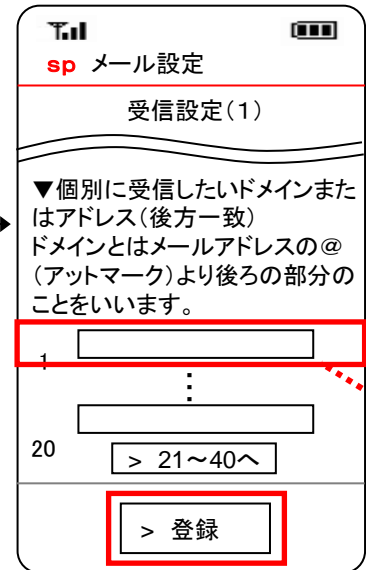

⑧受信したいアドレスやドメインを入力、「登録」を選択

⑨設定完了