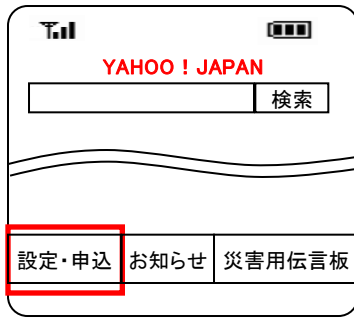

②「メール設定(S!メール
[MMS]」を押下