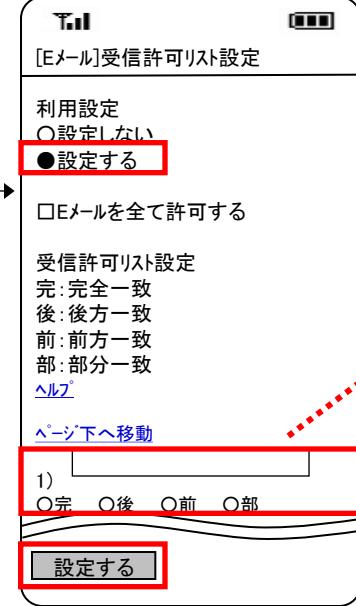

iPhoneの場合
ブックマーク→My SoftBank→
ログイン→メール設定(MMS)→右
記手順④より同様です。

①Y!キーを押し、「設定・申込」
を押下

②「メール設定(S!メール
[MMS]」を押下

③「メール設定(アドレス・迷惑
メール等)」を押下

④「迷惑メールブロック設定」を
押下

⑤「個別設定」を選択、「次へ」を
押下

⑥「受信許可・拒否設定」を押下

個別設定を選択した後、かんたん
設定を選択すると、個別設定は解
除されます。かんたん設定をして
いる場合、受信許可設定は反映
されません。

⑦「受信許可リスト設定」を押下

『2.なりすましメール拒否設定』が
設定されていて、@onceに設定さ
れているFromアドレスが携帯電
話・PHSのアドレスの場合、受信
許可設定をしても@onceからの
メールを受信できない場合があり
ます。

⑧「利用設定」の「設定する」を選
択、受信許可リストに受信したいア
ドレスやドメインを入力、「完
後・前・部」のいずれかを選択、
「設定する」を押下

⑨登録完了

以下のメールアドレス、もしくはドメ
インを入力
•ret@once.88island.jp
•maru-pta@mail.netwave.or.jp
•once.88island.jp