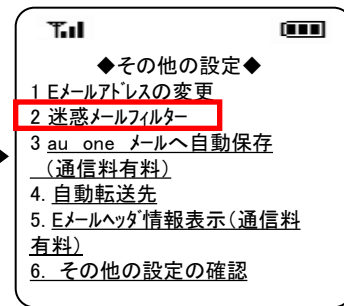

⑦「ステップ4」の「受信設定」を選択

⑧受信したいアドレスやドメインを入力、「登録」を選択

⑨設定完了

- 以下のメールアドレス、もしくはドメイン(後方一致)を入力
- ret@once.88island.jp
  - maru-pta@mail.netwave.or.jp
  - once.88island.jp

※ 遷移画面は機種やご契約の内容によって異なります。

①メールキーを押し、Eメールメニューを表示、「Eメール設定」を押下

②「アドレス変更・その他」を押下

③「迷惑メールフィルター」を押下

④暗証番号を入力、「送信」を押下

⑤「詳細設定」を押下

⑥「指定受信リスト設定(なりすまし・転送メール許可)」を設定し、「次へ」押下

⑦受信したいアドレスやドメインを入力、「登録」を押下

⑧設定確認画面で確認後、「登録」を押下

⑨登録完了