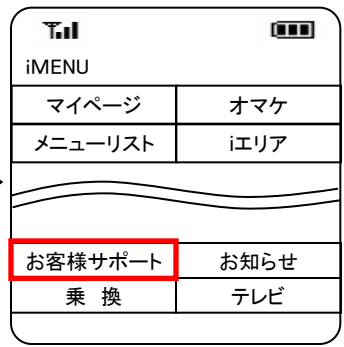

① 「iMENU」を押下

② 「お客様サポート」を押下

③ 「各種設定(確認・変更・利用)」を押下

④ 「メール設定」を押下

⑤ 「詳細設定/解除」を押下

⑥ 「iモードパスワード」入力、「決定」を押下

⑦ 「受信/拒否設定」の「設定」を選択し「次へ」を押下

⑧ 「ステップ4」の「受信設定」を押下