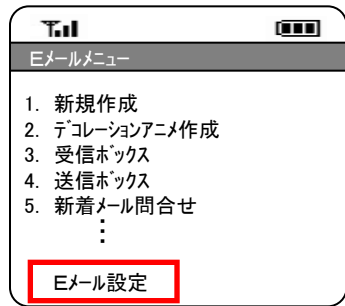

⑨ 受信したいアドレスやドメインを入力、「登録」を押下、登録完了

スマートフォン (SPモード) の場合

①「ドコモマーケット」の「お客様サポート」を選択

②設定内容の確認・変更をするには「こちら」を選択

③「メール設定」を選択

④「詳細設定/解除」を選択

⑤「spモードパスワード」を入力、「決定」を選択

⑥「受信/拒否設定」の「設定」を選び、「次へ」を選択

⑦「ステップ4」の「受信設定」を選択

⑧受信したいアドレスやドメインを入力、「登録」を選択

⑨設定完了

- 以下のメールアドレス、もしくはドメイン(後方一致)を入力
- ret@once.88island.jp
  - maru-pta@mail.netwave.or.jp
  - once.88island.jp

※ 遷移画面は機種やご契約の内容によって異なります。

①メールキーを押し、Eメールメニューを表示、「Eメール設定」を押下

②「アドレス変更・その他」を押下

③「迷惑メールフィルター」を押下

④暗証番号を入力、「送信」を押下

⑤「詳細設定」を押下

⑥「指定受信リスト設定(なりすまし・転送メール許可)」を設定し、「次へ」押下

⑦受信したいアドレスやドメインを入力、「登録」を押下

⑧設定確認画面で確認後、「登録」を押下

⑨登録完了