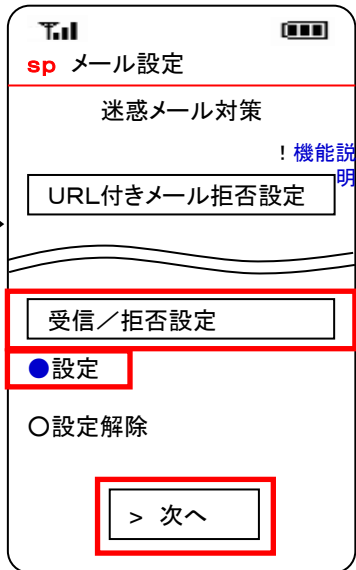

① 「iMENU」を押下

② 「お客様サポート」を押下

③ 「各種設定(確認・変更・利用)」を押下

④ 「メール設定」を押下

⑤ 「詳細設定/解除」を押下

⑥ 「iモードパスワード」入力、「決定」を押下

⑦ 「受信/拒否設定」の「設定」を選択し「次へ」を押下

⑧ 「ステップ4」の「受信設定」を押下

⑨ 受信したいアドレスやドメインを入力、「登録」を押下、登録完了

スマートフォン (SPモード) の場合

①「ドコモマーケット」の「お客様サポート」を選択

②設定内容の確認・変更をするには「こちら」を選択

③「メール設定」を選択

④「詳細設定/解除」を選択

⑤「spモードパスワード」を入力、「決定」を選択

⑥「受信/拒否設定」の「設定」を選び、「次へ」を選択