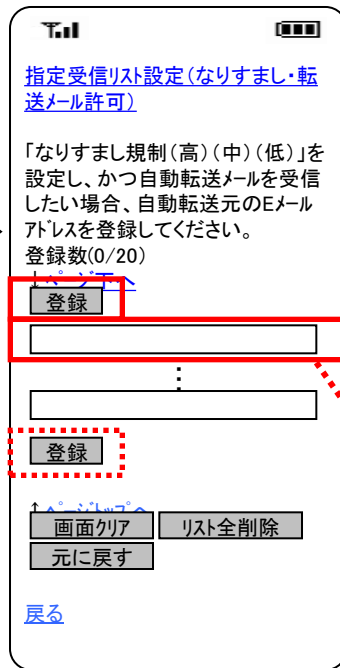

②「アドレス変更・その他」を押下

③「迷惑メールフィルター」を押下

④暗証番号を入力、「送信」を押下

⑤「詳細設定」を押下

⑥「指定受信リスト設定(なりすまし・転送メール許可)」を設定し、「次へ」押下

⑦受信したいアドレスやドメインを入力、「登録」を押下

⑧設定確認画面で確認後、「登録」を押下

⑨登録完了