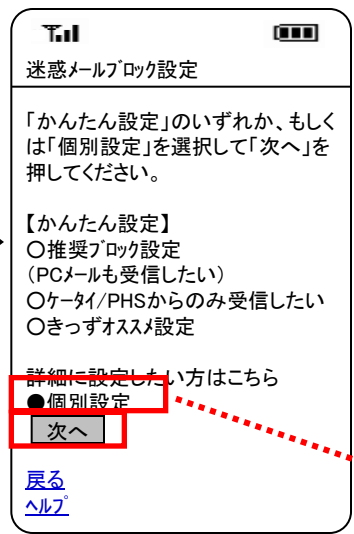

⑤「個別設定」を選択、「次へ」を
押下