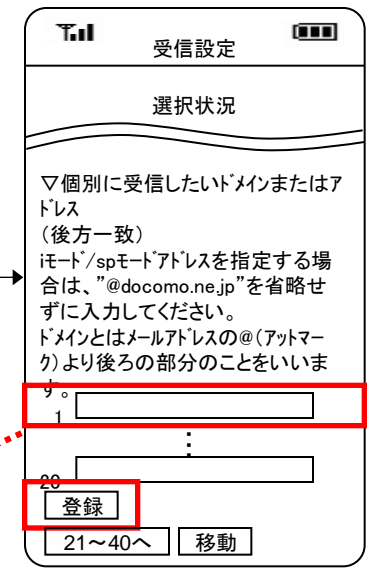

⑨ 受信したいアドレスやドメインを入力、「登録」を押下、登録完了