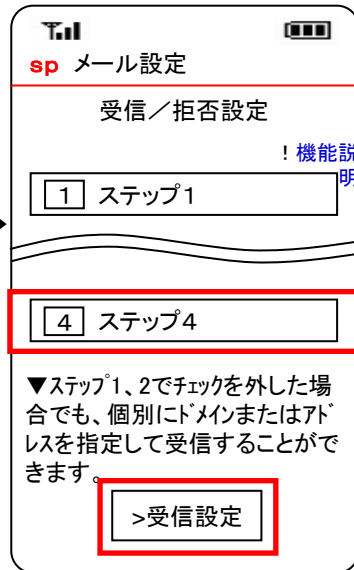

⑦「ステップ4」の「受信設定」を選択