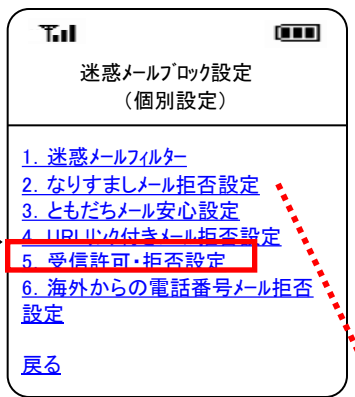

③「メール設定(アドレス・迷惑  
メール等)」を押下

④「迷惑メールブロック設定」を  
押下

⑤「個別設定」を選択、「次へ」を  
押下

⑥「受信許可・拒否設定」を押下

個別設定を選択した後、かんたん  
設定を選択すると、個別設定は解  
除されます。かんたん設定をして  
いる場合、受信許可設定は反映  
されません。

⑦「受信許可リスト設定」を押下

『2.なりすましメール拒否設定』が  
設定されていて、@onceに設定さ  
れているFromアドレスが携帯電  
話・PHSのアドレスの場合、受信  
許可設定をしても@onceからの  
メールを受信できない場合があり  
ます。