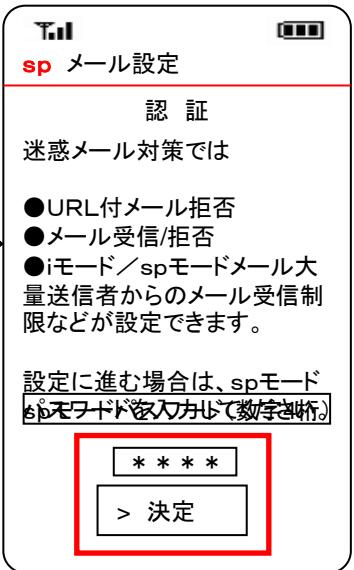

① 「iMENU」を押下

② 「お客様サポート」を押下

③ 「各種設定(確認・変更・利用)」を押下

④ 「メール設定」を押下

⑤ 「詳細設定/解除」を押下

⑥ 「iモードパスワード」入力、「決定」を押下

⑦ 「受信/拒否設定」の「設定」を選択し「次へ」を押下

⑧ 「ステップ4」の「受信設定」を押下

⑨ 受信したいアドレスやドメインを入力、「登録」を押下、登録完了

スマートフォン (SPモード) の場合

①「ドコモマーケット」の「お客様サポート」を選択

②設定内容の確認・変更をするには「こちら」を選択

③「メール設定」を選択

④「詳細設定/解除」を選択

⑤「spモードパスワード」を入力、「決定」を選択

⑥「受信/拒否設定」の「設定」を選び、「次へ」を選択