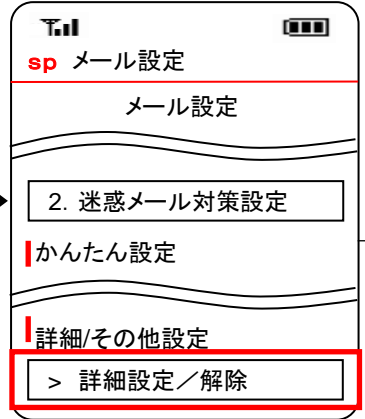

① 「iMENU」を押下

② 「お客様サポート」を押下

③ 「各種設定(確認・変更・利用)」を押下

④ 「メール設定」を押下

⑤ 「詳細設定/解除」を押下

⑥ 「iモードパスワード」入力、「決定」を押下

⑦ 「受信/拒否設定」の「設定」を選択し「次へ」を押下

⑧ 「ステップ4」の「受信設定」を押下

⑨ 受信したいアドレスやドメインを入力、「登録」を押下、登録完了

スマートフォン (SPモード) の場合

①「ドコモマーケット」の「お客様サポート」を選択

②設定内容の確認・変更をするには「こちら」を選択

③「メール設定」を選択

④「詳細設定/解除」を選択

⑤「spモードパスワード」を入力、「決定」を選択

⑥「受信/拒否設定」の「設定」を選び、「次へ」を選択