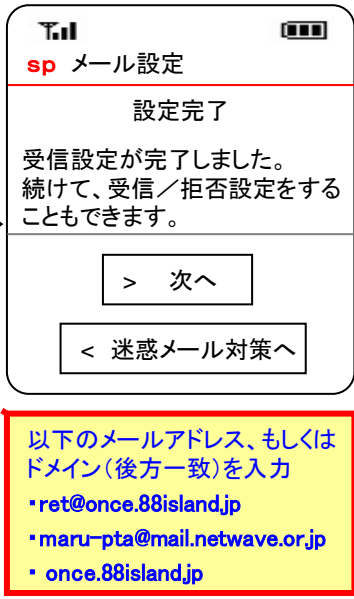

1. 以下のメールアドレス、もしくはドメイン(後方一致)を入力
2. ret@once.88island.jp
   - maru-pta@mail.netwave.or.jp
   - once.88island.jp