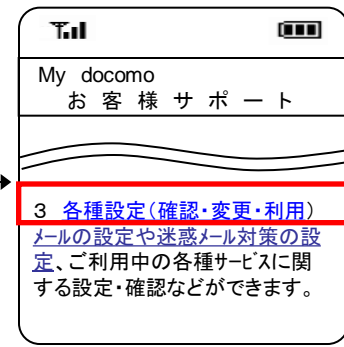

① 「iMENU」を押下

② 「お客様サポート」を押下

③ 「各種設定(確認・変更・利用)」を押下

④ 「メール設定」を押下

⑤ 「詳細設定/解除」を押下

⑥ 「iモードパスワード」入力、「決定」を押下

⑦ 「受信/拒否設定」の「設定」を選択し「次へ」を押下

⑧ 「ステップ4」の「受信設定」を押下

⑨ 受信したいアドレスやドメインを入力、「登録」を押下、登録完了

スマートフォン (SPモード) の場合

①「ドコモマーケット」の「お客様サポート」を選択

②設定内容の確認・変更をするには「こちら」を選択

③「メール設定」を選択

④「詳細設定/解除」を選択

⑤「spモードパスワード」を入力、「決定」を選択

⑥「受信/拒否設定」の「設定」を選び、「次へ」を選択