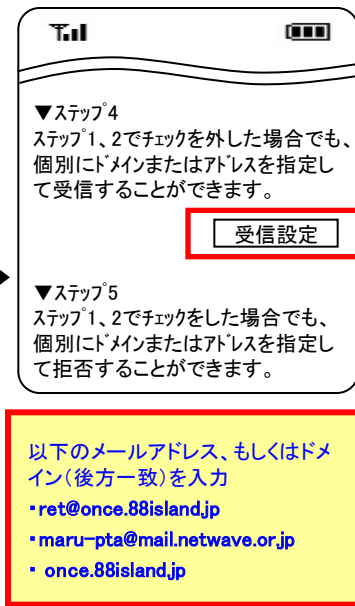

① 「iMENU」を押下

② 「お客様サポート」を押下

③ 「各種設定(確認・変更・利用)」を押下

④ 「メール設定」を押下

⑤ 「詳細設定/解除」を押下

⑥ 「iモードパスワード」入力、「決定」を押下

⑦ 「受信/拒否設定」の「設定」を選択し「次へ」を押下

⑧ 「ステップ4」の「受信設定」を押下