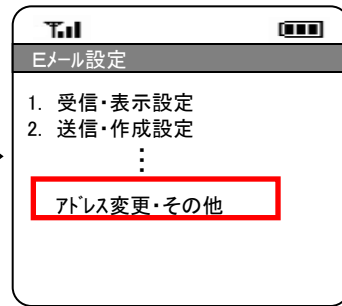

⑨ 受信したいアドレスやドメインを入力、「登録」を押下、登録完了

スマートフォン (SPモード) の場合

①「ドコモマーケット」の「お客様サポート」を選択

②設定内容の確認・変更をするには「こちら」を選択

③「メール設定」を選択

④「詳細設定/解除」を選択

⑤「spモードパスワード」を入力、「決定」を選択

⑥「受信/拒否設定」の「設定」を選び、「次へ」を選択

⑦「ステップ4」の「受信設定」を選択

⑧受信したいアドレスやドメインを入力、「登録」を選択

⑨設定完了

- 以下のメールアドレス、もしくはドメイン(後方一致)を入力
- ret@once.88island.jp
  - maru-pta@mail.netwave.or.jp
  - once.88island.jp

※ 遷移画面は機種やご契約の内容によって異なります。

①メールキーを押し、Eメールメニューを表示、「Eメール設定」を押下

②「アドレス変更・その他」を押下

③「迷惑メールフィルター」を押下

④暗証番号を入力、「送信」を押下

⑤「詳細設定」を押下

⑥「指定受信リスト設定(なりすまし・転送メール許可)」を設定し、「次へ」押下

⑦受信したいアドレスやドメインを入力、「登録」を押下

⑧設定確認画面で確認後、「登録」を押下

⑨登録完了