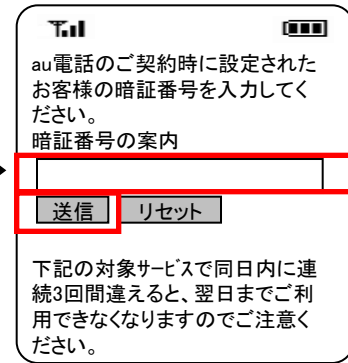

⑦「ステップ4」の「受信設定」を選択

⑧受信したいアドレスやドメインを入力、「登録」を選択

⑨設定完了

- 以下のメールアドレス、もしくはドメイン(後方一致)を入力
- ret@once.88island.jp
  - maru-pta@mail.netwave.or.jp
  - once.88island.jp

※ 遷移画面は機種やご契約の内容によって異なります。

①メールキーを押し、Eメールメニューを表示、「Eメール設定」を押下

②「アドレス変更・その他」を押下

③「迷惑メールフィルター」を押下

④暗証番号を入力、「送信」を押下

⑤「詳細設定」を押下

⑥「指定受信リスト設定(なりすまし・転送メール許可)」を設定し、「次へ」押下

⑦受信したいアドレスやドメインを入力、「登録」を押下

⑧設定確認画面で確認後、「登録」を押下

⑨登録完了